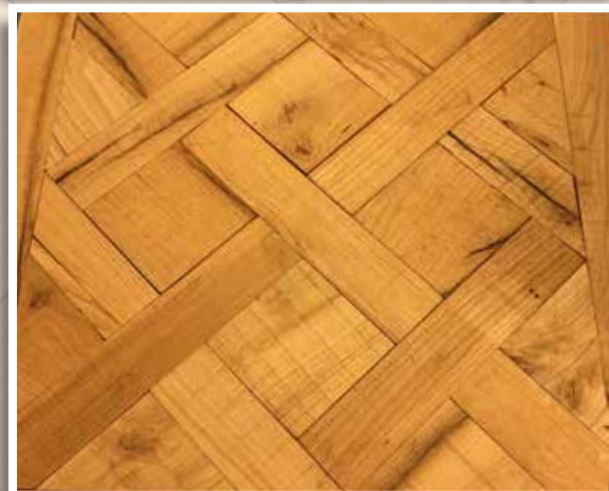

slavonische EICHE

Massivholz, Altholz, roh, geschliffen oder geölt

Reliefholz

aus massiver Eiche - roh oder geölt
für Wandbekleidung oder Deko-Element

Elemente ca. 1 m² ab **CHF 185.00/m²**

Einfache Montage!

Bitte Masse angeben, gerne machen wir Ihnen ein Angebot

Club-Tisch oder Podium

aus massiver Eiche Altholz - roh oder geölt
für Wohnbereich oder Ladeneinrichtung

Masse ca. 60x60x30cm **CHF 285.00**

Auch auf Ihr Wunschmass angefertigt, gerne machen wir
Ihnen ein Angebot

Parkett Bodenplatten

aus massiver Eiche Altholz - roh oder geölt
für Wohnbereich oder Ladeneinrichtung,
Schaufensterboden

Elemente ca. 1 m² ab **CHF 120.00**

Trägerplatte Sperrholz 10mm, Nutzschicht Altholz Eiche 10mm